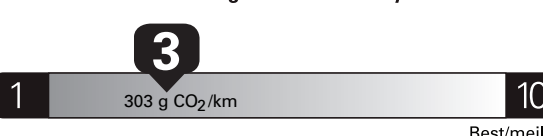

Carbon Dioxide Rating / Indice de dioxyde de carbone

Tailpipe emissions only / Émissions du tuyau d'échappement seulement