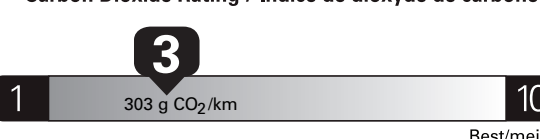

Carbon Dioxide Rating / Indice de dioxyde de carbone

Tailpipe emissions only / Émissions du tuyau d'échappement seulement