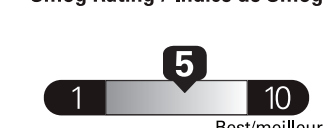

Smog Rating / Indice de Smog