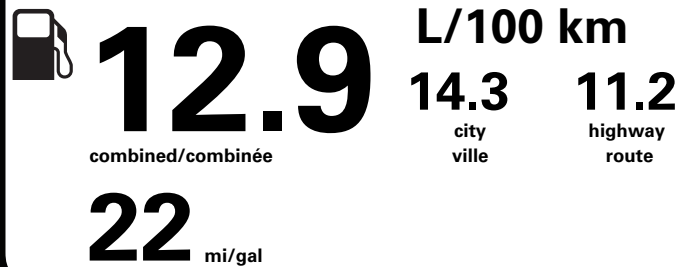

- ADVANCETRAC™/ROLL STABILITY CONTROL
- AIRBAGS - SAFETY CANOPY®
- AIRBAGS-DRIVER/PASSENGER
- CENTRE HIGH MOUNT STOPLAMP
- DAYTIME RUNNING LIGHTS
- PERIMETER ALARM
- SECURE PKG 1 YR INCLUDED
- SECURILOCK® ANTI-THEFT SYS
- SOS POST CRASH ALERT SYST
- TIRE PRESSURE MONITOR SYS

WARRANTY

- 3YR/60,000KM BASIC
- 5YR/100,000KM POWERTRAIN
- ROADSIDE ASSISTANCE 24 HRS

INCLUDED ON THIS VEHICLE

(MSRP)*

EQUIPMENT GROUP 402A

- TREMOR SERIES
- BED UTILITY PACKAGE
- PRO ACCESS TAILGATE
- MOBILE OFFICE PACKAGE
- WIRELESS CHARGING PAD
- TOW/HAUL PACKAGE
- TRAILER BRAKE CONTROLLER
- FRONT AXLE W/TORSEN DIFF
- B&O UNLEASHED SOUND SYSTEM
- MOD FRONT/CARBON BLACK BUMPER
- SKID PLATES
- PRO POWER ONBOARD - 2 KW
- LED TAILLAMP
- AMBIENT LIGHTING

12,120.00

OPTIONAL EQUIPMENT/OTHER

- 2026 MODEL YEAR
- FEDERAL EXCISE TAX
- .18" ALLOY DARK MATTE WHEELS
- .275/70R18 ALL-TERRAIN
- 3.73 ELECTRONIC LOCKING AXLE
- 7050# GVWR PACKAGE
- ENGINE BLOCK HEATER
- TWIN PANEL MOONROOF
- BLUECRUISE EQUIP: 90 DAY TRIAL
- KEYLESS ENTRY KEYPAD DRVR SIDE
- CONN PKG: 1YR INCL W/FORD APP
- WHEEL WELL LINERS-REAR

100.00

550.00

1,750.00

625.00

275.00

PRICE INFORMATION

BASE PRICE	$81,630.00
TOTAL OPTIONS/OTHER	15,420.00
TOTAL VEHICLE & OPTIONS/OTHER	97,050.00
DESTINATION & DELIVERY	2,695.00

"THIS VEH. NOT INTENDED FOR SALE OR REGISTRATION IN US" RETAIL PRICES EXCLUDE GST/HST

Gasoline Vehicle
Véhicule à essence

Fuel Consumption / Consommation de carburant

Annual fuel **COST**
for an annual distance of 20,000 km, and an average fuel price of $1.50 per litre

$ 3 870

Coût annuel en carburant

pour une distance annuelle de 20 000 km, et un prix moyen du carburant de 1,50 $ par litre

Standard pickup trucks range from /
Les camionnettes ordinaires font entre
2.7 - 19.7 L_e/100 km

L_e is gasoline litre equivalent
L_e signifie litre équivalent d'essence