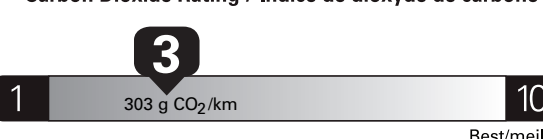

Carbon Dioxide Rating / Indice de dioxyde de carbone