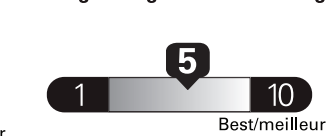

Smog Rating / Indice de Smog

Tailpipe emissions only / Émissions du tuyau d'échappement seulement

Estimates are based on Government of Canada approved criteria and testing methods. Vehicle's actual fuel consumption will vary.

Estimations établies selon des méthodes d'essai et des critères approuvés par le gouvernement du Canada. La consommation de carburant réelle du véhicule variera.

For more information visit

vehicles.nrcan.gc.ca

Pour plus d'information visitez

vehicules.nrcan.gc.ca