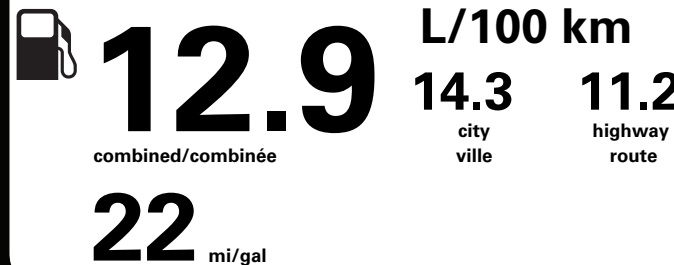

Fuel Consumption / Consommation de carburant

Annual fuel **COST**
for an annual distance of 20,000 km, and an average fuel price of $1.50 per litre

$ 3 870

Coût annuel en carburant
pour une distance annuelle de 20 000 km, et un prix moyen du carburant de 1,50 $ par litre

Standard pickup trucks range from /
Les camionnettes ordinaires font entre
2.7 - 19.7 L_e/100 km

L_e is gasoline litre equivalent
L_e signifie litre équivalent d'essence

Carbon Dioxide Rating / Indice de dioxyde de carbone

Tailpipe emissions only / Émissions du tuyau d'échappement seulement

Smog Rating / Indice de Smog

Estimates are based on Government of Canada approved criteria and testing methods. Vehicle's actual fuel consumption will vary.

Estimations établies selon des méthodes d'essai et des critères approuvés par le gouvernement du Canada. La consommation de carburant réelle du véhicule variera.

For more information visit

vehicles.nrcan.gc.ca

Pour plus d'information visitez

vehicules.nrcan.gc.ca

U.S. GOVERNMENT SAFETY RATINGS
COTES DE SÉCURITÉ DU GOUVERNEMENT AMÉRICAIN

Overall Vehicle Score / Cote globale du véhicule	★★★★★
Frontal Crash Collision frontale	★★★★★
Side Crash Collision latérale	★★★★★
Rollover / Capotage	★★★★

Star ratings range from 1 to 5 stars (*****), with 5 being the highest.
Les cotes varient de 1 à 5 étoiles (*****), 5 étant la cote la plus élevée.

Source: U.S. National Highway Traffic Safety Administration
For more information / Pour de plus amples renseignements
www.safercar.gov

FordPass Connect™

Download the FordPass™ app* and you can:

- Access Vehicle Control Features
- Remotely start, lock and unlock your vehicle.
- Locate your vehicle and check approximate fuel range.
- Receive vehicle health alerts.

- Activate 4G LTE Wi-Fi Hotspot
- New vehicles include a 3-month or 3GB data (whichever comes first) Wi-Fi trial.
- Connect up to ten Wi-Fi-equipped devices.

Ask your sales consultant for more details.

Scan code not operational at this time

FOR PLANT USE ONLY

SOLD TO/VENDU A Sunset Country Ford Ltd. 1001 Kings Highway Fort Frances ON CAN P9A 2X7	B80 355	RAMP ONE/ TERMINAL UN RA64	DEALER NO./CONCESSIONNAIRE B80 355
SHIP TO (IF OTHER THAN SOLD TO) / EXPÉDIER A (SI AUTRE QUE L'ACHETEUR) Sunset Country Ford Ltd. 1001 Kings Highway Fort Frances ON CAN P9A 2X7	B80 355	RAMP TWO/ TERMINAL DEUX	FINAL ASSEMBLY PLANT/ USINE DE MONTAGE DEARBORN
SHIP THROUGH/EXPÉDIER VIA GFX-ROTUNDA 13750 ROTUNDA DR DEARBORN MI		METHOD OF TRANSP / MODE DE TRANSPORT RAIL	ITEM #: B8-N111 O/T 2 TB261 N RE 2X 635 001139 02 26 26

TOTAL MSRP $88,325.00

* MANUFACTURER'S SUGGESTED RETAIL PRICE = MSRP
* NOTE: THIS PRICE HAS BEEN DEVELOPED AS A GUIDE. DEALERS MAY SELL FOR LESS AND ARE NOT UNDER ANY OBLIGATION TO ACCEPT THIS SUGGESTED RETAIL PRICE.

Insist on Ford Protect! The only extended service plan fully backed by Ford and honored at every Ford dealership in the US and Canada. See your Ford dealer for additional details, or visit www.ford.ca for more information.