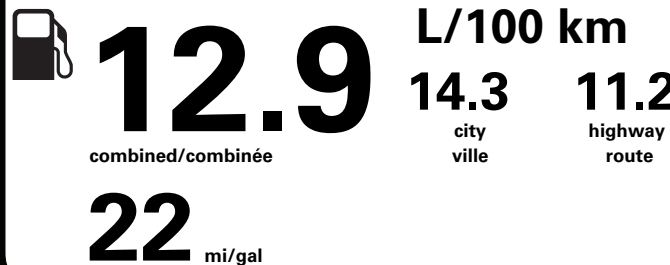

12,120.00

OPTIONAL EQUIPMENT/OTHER

- 2026 MODEL YEAR
- FEDERAL EXCISE TAX
- .18" ALLOY DARK MATTE WHEELS
- .275/70R18 ALL-TERRAIN
- 3.73 ELECTRONIC LOCKING AXLE
- 7050# GVWR PACKAGE
- TWIN PANEL MOONROOF
- FLOOR LINER-TRAY W/CARPET MATS
- BLUECRUISE EQUIP: 90 DAY TRIAL
- KEYLESS ENTRY KEYPAD DRVR SIDE
- CONN PKG: 1YR INCL W/FORD APP

100.00

1,750.00

300.00

625.00

PRICE INFORMATION

BASE PRICE	$81,630.00
TOTAL OPTIONS/OTHER	14,895.00
TOTAL VEHICLE & OPTIONS/OTHER	96,525.00
DESTINATION & DELIVERY	2,695.00

"THIS VEH. NOT INTENDED FOR SALE OR REGISTRATION IN US" RETAIL PRICES EXCLUDE GST/HST

TOTAL MSRP $99,220.00

* MANUFACTURER'S SUGGESTED RETAIL PRICE = MSRP

* NOTE: THIS PRICE HAS BEEN DEVELOPED AS A GUIDE. DEALERS MAY SELL FOR LESS AND ARE NOT UNDER ANY OBLIGATION TO ACCEPT THIS SUGGESTED RETAIL PRICE.

SOLD TO/VENDU A James Braden Ford Ltd. 505 Canatara Court Kingston ON CAN K7M 7L1	A10 081	RAMP ONE/ TERMINAL UN RA7M	DEALER NO./CONCESSIONNAIRE A10 081
SHIP TO (IF OTHER THAN SOLD TO) / EXPEDIER A (SI AUTRE QUE L'ACHETEUR)	RAMP TWO/ TERMINAL DEUX	FINAL ASSEMBLY PLANT/ USINE DE MONTAGE DEARBORN	
SHIP THROUGH/EXPEDIER VIA	METHOD OF TRANSP / MODE DE TRANSPORT RAIL	ITEM #: A1-L296 O/T 2	
		TB241 N RE 2X 635 001514 02 24 26	

Gasoline Vehicle
Véhicule à essence

Fuel Consumption / Consommation de carburant

Annual fuel **COST**
for an annual distance of 20,000 km, and an average fuel price of $1.50 per litre

$ 3 870

Coût annuel en carburant

pour une distance annuelle de 20 000 km, et un prix moyen du carburant de 1,50 $ par litre

Standard pickup trucks range from /
Les camionnettes ordinaires font entre
2.7 - 19.7 L_e/100 km

L_e is gasoline litre equivalent
L_e signifie litre équivalent d'essence

Carbon Dioxide Rating / Indice de dioxyde de carbone

Tailpipe emissions only / Émissions du tuyau d'échappement seulement

Smog Rating / Indice de Smog

Estimates are based on Government of Canada approved criteria and testing methods. Vehicle's actual fuel consumption will vary.

Estimations établies selon des méthodes d'essai et des critères approuvés par le gouvernement du Canada. La consommation de carburant réelle du véhicule variera.

For more information visit

vehicles.nrcan.gc.ca

Pour plus d'information visitez

vehicules.nrcan.gc.ca

U.S. GOVERNMENT SAFETY RATINGS
COTES DE SÉCURITÉ DU GOUVERNEMENT AMÉRICAIN

Overall Vehicle Score / Cote globale du véhicule	★★★★★
Frontal Crash / Collision frontale	★★★★★
Side Crash / Collision latérale	★★★★★
Rollover / Capotage	★★★★

Star ratings range from 1 to 5 stars (*****), with 5 being the highest.
Les cotes varient de 1 à 5 étoiles (*****), 5 étant la cote la plus élevée.

Source: U.S. National Highway Traffic Safety Administration
For more information / Pour de plus amples renseignements
www.safercar.gov

1FTFW4L83TFA54430

FordPass Connect™

Download the FordPass™ app* and you can:

- Access Vehicle Control Features
- Remotely start, lock and unlock your vehicle.
- Locate your vehicle and check approximate fuel range.
- Receive vehicle health alerts.

Activate 4G LTE Wi-Fi Hotspot

- New vehicles include a 3-month or 3GB data (whichever comes first) Wi-Fi trial.
- Connect up to ten Wi-Fi-equipped devices.

Ask your sales consultant for more details.

Scan code not operational at this time

FOR PLANT USE ONLY

Insist on Ford Protect! The only extended service plan fully backed by Ford and honored at every Ford dealership in the US and Canada. See your Ford dealer for additional details, or visit www.ford.ca for more information.

Personalize your vehicle with Ford Custom Accessories. Genuine Ford Accessories are engineered for your vehicle and can be included under the Ford New Vehicle Limited Warranty. Certain conditions, limitations and exclusions apply. See your Dealer for details.