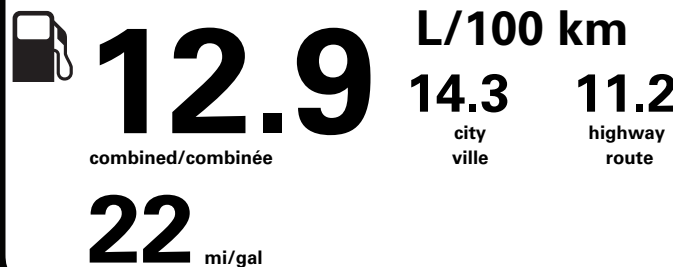

OPTIONAL EQUIPMENT/OTHER

- 2026 MODEL YEAR
- FEDERAL EXCISE TAX
- .18" ALLOY DARK MATTE WHEELS
- .275/70R18 ALL-TERRAIN
- 3.73 ELECTRONIC LOCKING AXLE
- 7050# GVWR PACKAGE
- TWIN PANEL MOONROOF
- BLUECRUISE EQUIP: 90 DAY TRIAL
- KEYLESS ENTRY KEYPAD DRVR SIDE
- CONN PKG: 1YR INCL W/FORD APP

(MSRP)*

12,120.00

100.00

1,750.00

625.00

PRICE INFORMATION

BASE PRICE	$81,630.00
TOTAL OPTIONS/OTHER	14,595.00
TOTAL VEHICLE & OPTIONS/OTHER	96,225.00
DESTINATION & DELIVERY	2,595.00

"THIS VEH. NOT INTENDED FOR SALE OR REGISTRATION IN US" RETAIL PRICES EXCLUDE GST/HST

(MSRP)*

SOLD TO/VENDU A Polito Ford Lincoln Sales Ltd. 2 Harvest Street Lindsay ON CAN K9V 4S5	A10 091	RAMP ONE/ TERMINAL UN RA7M	DEALER NO./CONCESSIONNAIRE A10 091
SHIP TO (IF OTHER THAN SOLD TO) / EXPEDIER A (SI AUTRE QUE L'ACHETEUR)	RAMP TWO/ TERMINAL DEUX	FINAL ASSEMBLY PLANT/ USINE DE MONTAGE DEARBORN	
SHIP THROUGH/EXPEDIER VIA	METHOD OF TRANSP / MODE DE TRANSPORT RAIL	ITEM #: A1-0404 O/T 2	

TOTAL MSRP $98,820.00

* MANUFACTURER'S SUGGESTED RETAIL PRICE = MSRP
* NOTE: THIS PRICE HAS BEEN DEVELOPED AS A GUIDE. DEALERS MAY SELL FOR LESS AND ARE NOT UNDER ANY OBLIGATION TO ACCEPT THIS SUGGESTED RETAIL PRICE.

TA261 N RE 2X 630 001175 01 26 26

Gasoline Vehicle
Véhicule à essence

Fuel Consumption / Consommation de carburant

Annual fuel **COST**
for an annual distance of 20,000 km, and an average fuel price of $1.50 per litre

$ 3 870

Coût annuel en carburant

pour une distance annuelle de 20 000 km, et un prix moyen du carburant de 1,50 $ par litre

Standard pickup trucks range from /
Les camionnettes ordinaires font entre
2.7 - 19.7 L_e/100 km

L_e is gasoline litre equivalent
L_e signifie litre équivalent d'essence

Carbon Dioxide Rating / Indice de dioxyde de carbone

Tailpipe emissions only / Émissions du tuyau d'échappement seulement

Smog Rating / Indice de Smog

Estimates are based on Government of Canada approved criteria and testing methods. Vehicle's actual fuel consumption will vary.

Estimations établies selon des méthodes d'essai et des critères approuvés par le gouvernement du Canada. La consommation de carburant réelle du véhicule variera.

For more information visit

vehicles.nrcan.gc.ca

Pour plus d'information visitez

vehicules.nrcan.gc.ca

U.S. GOVERNMENT SAFETY RATINGS
COTES DE SÉCURITÉ DU GOUVERNEMENT AMÉRICAIN

Overall Vehicle Score / Cote globale du véhicule	★★★★★
Frontal Crash / Collision frontale	★★★★★
Side Crash / Collision latérale	★★★★★
Rollover / Capotage	★★★★

Star ratings range from 1 to 5 stars (*****), with 5 being the highest.
Les cotes varient de 1 à 5 étoiles (*****), 5 étant la cote la plus élevée.

Source: U.S. National Highway Traffic Safety Administration
For more information / Pour de plus amples renseignements
www.safercar.gov

1FTFW4L82TFA32810

FordPass Connect™

Download the FordPass™ app* and you can:

- Access Vehicle Control Features
- Remotely start, lock and unlock your vehicle.
- Locate your vehicle and check approximate fuel range.
- Receive vehicle health alerts.

Activate 4G LTE Wi-Fi Hotspot

- New vehicles include a 3-month or 3GB data (whichever comes first) Wi-Fi trial.
- Connect up to ten Wi-Fi-equipped devices.

Ask your sales consultant for more details.

Scan code not operational at this time

FOR PLANT USE ONLY

Insist on Ford Protect! The only extended service plan fully backed by Ford and honored at every Ford dealership in the US and Canada. See your Ford dealer for additional details, or visit www.ford.ca for more information.

Personalize your vehicle with Ford Custom Accessories. Genuine Ford Accessories are engineered for your vehicle and can be included under the Ford New Vehicle Limited Warranty. Certain conditions, limitations and exclusions apply. See your Dealer for details.