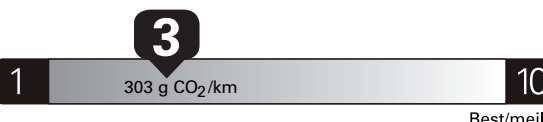

Carbon Dioxide Rating / Indice de dioxyde de carbone

Tailpipe emissions only / Émissions du tuyau d'échappement seulement