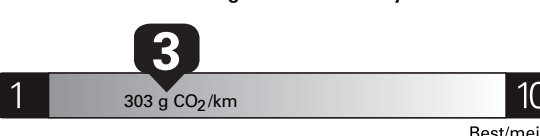

Carbon Dioxide Rating / Indice de dioxyde de carbone