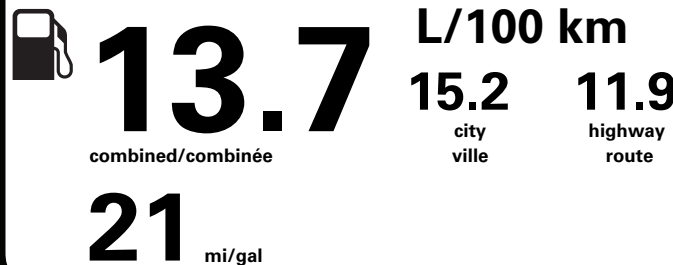

OPTIONAL EQUIPMENT/OTHER

- 2026 MODEL YEAR FEDERAL EXCISE TAX 100.00
- .18" ALLOY DARK MATTE WHEELS 5.0L V8 ENGINE 1,925.00
- .275/70R18 ALL-TERRAIN 3.73 ELECTRONIC LOCKING AXLE 7100# GVWR PACKAGE HEAD-UP DISPLAY 1,000.00
- 50 STATE EMISSIONS NO CHARGE
- TWIN PANEL MOONROOF 1,750.00
- BLUECRUISE EQUIP: 90 DAY TRIAL KEYLESS ENTRY KEYPAD DRVR SIDE 625.00
- CONN PKG: 1YR INCL W/FORD APP

(MSRP)*

12,120.00

100.00

1,925.00

1,000.00

NO CHARGE

1,750.00

625.00

PRICE INFORMATION

BASE PRICE	$81,630.00
TOTAL OPTIONS/OTHER	17,520.00
TOTAL VEHICLE & OPTIONS/OTHER	99,150.00
DESTINATION & DELIVERY	2,595.00

(MSRP)*

"THIS VEH. NOT INTENDED FOR SALE OR REGISTRATION IN US" RETAIL PRICES EXCLUDE GST/HST

TOTAL MSRP $101,745.00

* MANUFACTURER'S SUGGESTED RETAIL PRICE = MSRP

* NOTE: THIS PRICE HAS BEEN DEVELOPED AS A GUIDE. DEALERS MAY SELL FOR LESS AND ARE NOT UNDER ANY OBLIGATION TO ACCEPT THIS SUGGESTED RETAIL PRICE.

SOLD TO/VENDEU A Ken Knapp Ford Sales Ltd 390 Talbot St North Essex ON CAN N8M 2W4	B80 046	RAMP ONE/ TERMINAL UN CS59	DEALER NO./CONCESSIONNAIRE B80 046
SHIP TO (IF OTHER THAN SOLD TO) / EXPEDIER A (SI AUTRE QUE L'ACHETEUR)	RAMP TWO/ TERMINAL DEUX	FINAL ASSEMBLY PLANT/ USINE DE MONTAGE DEARBORN	
SHIP THROUGH/EXPEDIER VIA	METHOD OF TRANSP / MODE DE TRANSPORT CONVOY	ITEM #: B8-Z62K O/T 2	

TA291 N RE 2X 630 000721 01 29 26

Gasoline Vehicle
Véhicule à essence

Fuel Consumption / Consommation de carburant

Annual fuel **COST**
for an annual distance of 20,000 km, and an average fuel price of $1.50 per litre

$ 4 110

Coût annuel en carburant

pour une distance annuelle de 20 000 km, et un prix moyen du carburant de 1,50 $ par litre

2.7 - 19.7 L_e/100 km

L_e is gasoline litre equivalent
L_e signifie litre équivalent d'essence

Carbon Dioxide Rating / Indice de dioxyde de carbone

Smog Rating / Indice de Smog

Tailpipe emissions only / Émissions du tuyau d'échappement seulement

Estimates are based on Government of Canada approved criteria and testing methods. Vehicle's actual fuel consumption will vary.

Estimations établies selon des méthodes d'essai et des critères approuvés par le gouvernement du Canada. La consommation de carburant réelle du véhicule variera.

For more information visit

vehicles.nrcan.gc.ca

Pour plus d'information visitez

vehicules.nrcan.gc.ca

U.S. GOVERNMENT SAFETY RATINGS
COTES DE SÉCURITÉ DU GOUVERNEMENT AMÉRICAIN

Overall Vehicle Score / Cote globale du véhicule	★★★★★
Frontal Crash Collision frontale	★★★★★
Side Crash Collision latérale	★★★★★
Rollover / Capotage	★★★★

Star ratings range from 1 to 5 stars (*****), with 5 being the highest. Les cotes varient de 1 à 5 étoiles (*****), 5 étant la cote la plus élevée.

Source: U.S. National Highway Traffic Safety Administration
For more information / Pour de plus amples renseignements
www.safercar.gov

1FTFW4L5XTFA45777

FordPass Connect™

Download the FordPass™ app* and you can:

- Access Vehicle Control Features
- Remotely start, lock and unlock your vehicle.
- Locate your vehicle and check approximate fuel range.
- Receive vehicle health alerts.

Activate 4G LTE Wi-Fi Hotspot

- New vehicles include a 3-month or 3GB data (whichever comes first) Wi-Fi trial.
- Connect up to ten Wi-Fi-equipped devices.

Ask your sales consultant for more details.

Scan code not operational at this time

FOR PLANT USE ONLY

Insist on Ford Protect! The only extended service plan fully backed by Ford and honored at every Ford dealership in the US and Canada. See your Ford dealer for additional details, or visit www.ford.ca for more information.

Personalize your vehicle with Ford Custom Accessories. Genuine Ford Accessories are engineered for your vehicle and can be included under the Ford New Vehicle Limited Warranty. Certain conditions, limitations and exclusions apply. See your Dealer for details.