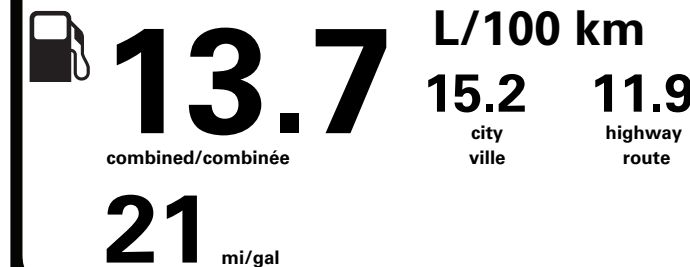

OPTIONAL EQUIPMENT/OTHER

- 2026 MODEL YEAR FEDERAL EXCISE TAX 100.00 .18" ALLOY DARK MATTE WHEELS 5.0L V8 ENGINE 1,925.00 .275/70R18 ALL-TERRAIN 3.73 ELECTRONIC LOCKING AXLE 7100# GVWR PACKAGE HEAD-UP DISPLAY 1,000.00 50 STATE EMISSIONS NO CHARGE TWIN PANEL MOONROOF 1,750.00 FLOOR LINER-TRAY W/CARPET MATS 300.00 BLUECRUISE EQUIP: 90 DAY TRIAL KEYLESS ENTRY KEYPAD DRVR SIDE 625.00

(MSRP)*

CONN PKG: 1YR INCL W/FORD APP WHEEL WELL LINERS-REAR BEDLINER TOUH BED SPRAY-IN

12,120.00

(MSRP)*

PRICE INFORMATION BASE PRICE TOTAL OPTIONS/OTHER

275.00 700.00

(MSRP)*

$81,630.00

18,795.00

TOTAL VEHICLE & OPTIONS/OTHER DESTINATION & DELIVERY 100,425.00 2,695.00

"THIS VEH. NOT INTENDED FOR SALE OR REGISTRATION IN US" RETAIL PRICES EXCLUDE GST/HST

Table with columns: SOLD TO/VENDEU A, RAMP ONE/TERMINAL UN, DEALER NO./CONCESSIONNAIRE, SHIP TO, RAMP TWO/TERMINAL DEUX, FINAL ASSEMBLY PLANT/USINE DE MONTAGE, SHIP THROUGH/EXPEDIER VIA, METHOD OF TRANSP/MODE DE TRANSPORT, ITEM #.

TOTAL MSRP $103,120.00

* MANUFACTURER'S SUGGESTED RETAIL PRICE = MSRP * NOTE: THIS PRICE HAS BEEN DEVELOPED AS A GUIDE. DEALERS MAY SELL FOR LESS AND ARE NOT UNDER ANY OBLIGATION TO ACCEPT THIS SUGGESTED RETAIL PRICE.

Canada

ENERGUIDE

Gasoline Vehicle Véhicule à essence

Fuel Consumption / Consommation de carburant

Annual fuel COST for an annual distance of 20,000 km, and an average fuel price of $1.50 per litre

$ 4 110 Coût annuel en carburant pour une distance annuelle de 20 000 km, et un prix moyen du carburant de 1,50 $ par litre

Standard pickup trucks range from / Les camionnettes ordinaires font entre 2.7 - 19.7 L_e/100 km

L_e is gasoline litre equivalent L_e signifie litre équivalent d'essence

Carbon Dioxide Rating / Indice de dioxyde de carbone

Tailpipe emissions only / Émissions du tuyau d'échappement seulement

Smog Rating / Indice de Smog

Estimates are based on Government of Canada approved criteria and testing methods. Vehicle's actual fuel consumption will vary.

Estimations établies selon des méthodes d'essai et des critères approuvés par le gouvernement du Canada. La consommation de carburant réelle du véhicule variera.

For more information visit vehicles.nrcan.gc.ca

Pour plus d'information visitez vehicules.nrcan.gc.ca

U.S. GOVERNMENT SAFETY RATINGS COTES DE SÉCURITÉ DU GOUVERNEMENT AMÉRICAIN

Table with columns: Overall Vehicle Score / Cote globale du véhicule, Frontal Crash / Collision frontale, Side Crash / Collision latérale, Rollover / Capotage.

Star ratings range from 1 to 5 stars (*****), with 5 being the highest. Les cotes varient de 1 à 5 étoiles (*****), 5 étant la cote la plus élevée.

Source: U.S. National Highway Traffic Safety Administration For more information / Pour de plus amples renseignements www.safercar.gov

FordPass Connect™

- Download the FordPass™ app* and you can: Access Vehicle Control Features Remotely start, lock and unlock your vehicle. Locate your vehicle and check approximate fuel range. Receive vehicle health alerts. Activate 4G LTE Wi-Fi Hotspot New vehicles include a 3-month or 3GB data (whichever comes first) Wi-Fi trial. Connect up to ten Wi-Fi-equipped devices.

Ask your sales consultant for more details.

Scan code not operational at this time

FOR PLANT USE ONLY

Ford FORD PROTECT Insist on Ford Protect! The only extended service plan fully backed by Ford and honored at every Ford dealership in the US and Canada. See your Ford dealer for additional details, or visit www.ford.ca for more information.

Personalize your vehicle with Ford Custom Accessories. Genuine Ford Accessories are engineered for your vehicle and can be included under the Ford New Vehicle Limited Warranty. Certain conditions, limitations and exclusions apply. See your Dealer for details.

2202603062268