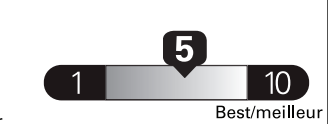

Smog Rating / Indice de Smog