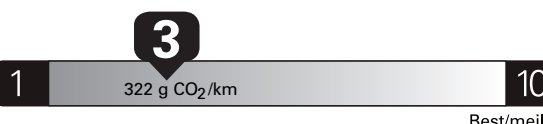

Carbon Dioxide Rating / Indice de dioxyde de carbone

Tailpipe emissions only / Émissions du tuyau d'échappement seulement