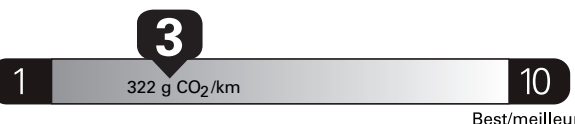

Carbon Dioxide Rating / Indice de dioxyde de carbone

Tailpipe emissions only / Émissions du tuyau d'échappement seulement