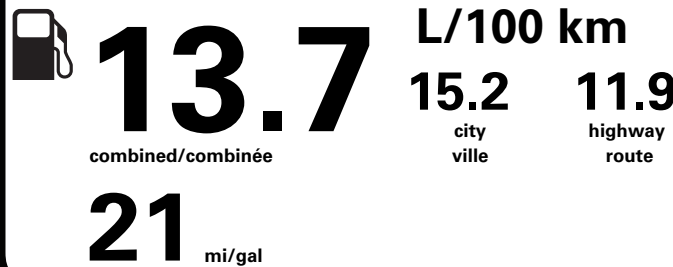

12,120.00

OPTIONAL EQUIPMENT/OTHER

- 2026 MODEL YEAR
- FEDERAL EXCISE TAX
- .18" ALLOY DARK MATTE WHEELS
- 5.0L V8 ENGINE
- .275/70R18 ALL-TERRAIN
- 3.73 ELECTRONIC LOCKING AXLE
- 7100# GVWR PACKAGE
- ENGINE BLOCK HEATER
- 50 STATE EMISSIONS
- TWIN PANEL MOONROOF
- BLUECRUISE EQUIP: 90 DAY TRIAL
- KEYLESS ENTRY KEYPAD DRVR SIDE
- CONN PKG: 1YR INCL W/FORD APP

100.00
1,925.00
550.00
NO CHARGE
1,750.00
625.00

PRICE INFORMATION

BASE PRICE	$82,130.00
TOTAL OPTIONS/OTHER	17,070.00
TOTAL VEHICLE & OPTIONS/OTHER DESTINATION & DELIVERY	99,200.00 2,695.00

(MSRP)*

"THIS VEH. NOT INTENDED FOR SALE OR REGISTRATION IN US" RETAIL PRICES EXCLUDE GST/HST

SOLD TO/VENDEU A Orchard Ford Sales Ltd 911 Stremel Road Kelowna BC CAN V1X 5E6	B70 217 CA68	RAMP ONE/ TERMINAL UN	DEALER NO./CONCESSIONNAIRE B70 217
SHIP TO (IF OTHER THAN SOLD TO) / EXPEDIER A (SI AUTRE QUE L'ACHETEUR)	RAMP TWO/ TERMINAL DEUX	FINAL ASSEMBLY PLANT/ USINE DE MONTAGE DEARBORN	
SHIP THROUGH/EXPEDIER VIA	METHOD OF TRANSP / MODE DE TRANSPORT CONVOY	ITEM #: B7-B443 O/T 2	

TOTAL MSRP $101,895.00

* MANUFACTURER'S SUGGESTED RETAIL PRICE = MSRP
* NOTE: THIS PRICE HAS BEEN DEVELOPED AS A GUIDE. DEALERS MAY SELL FOR LESS AND ARE NOT UNDER ANY OBLIGATION TO ACCEPT THIS SUGGESTED RETAIL PRICE.

TD301 N RE 2X 645 000291 04 30 26

Gasoline Vehicle
Véhicule à essence

Fuel Consumption / Consommation de carburant

Annual fuel **COST**
for an annual distance of 20,000 km, and an average fuel price of $1.50 per litre

$ 4 110

Coût annuel en carburant

pour une distance annuelle de 20 000 km, et un prix moyen du carburant de 1,50 $ par litre

Standard pickup trucks range from /
Les camionnettes ordinaires font entre
2.7 - 19.7 L_e/100 km

L_e is gasoline litre equivalent
L_e signifie litre équivalent d'essence