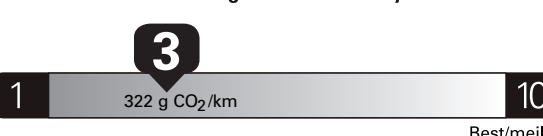

Carbon Dioxide Rating / Indice de dioxyde de carbone

Tailpipe emissions only / Émissions du tuyau d'échappement seulement