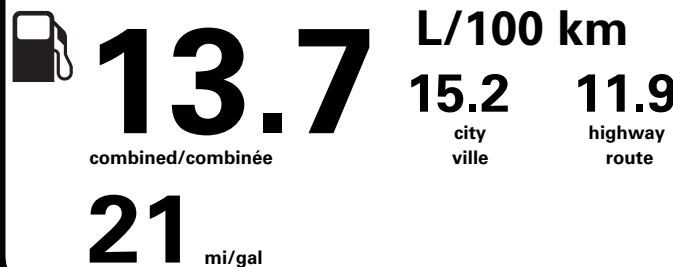

WARRANTY

- 3YR/60,000KM BASIC 5YR/100,000KM POWERTRAIN ROADSIDE ASSISTANCE 24 HRS

INCLUDED ON THIS VEHICLE

(MSRP)*

EQUIPMENT GROUP 402B

- TREMOR SERIES FRONT AXLE W/TORSEN DIFF SKID PLATES PRO POWER ONBOARD - 2 KW

6,500.00

OPTIONAL EQUIPMENT/OTHER

- 2026 MODEL YEAR FEDERAL EXCISE TAX 18" ALLOY DARK MATTE WHEELS 5.0L V8 ENGINE 275/70R18 ALL-TERRAIN 3.73 ELECTRONIC LOCKING AXLE 7100# GVWR PACKAGE ENGINE BLOCK HEATER 50 STATE EMISSIONS TWIN PANEL MOONROOF MOBILE OFFICE PACKAGE WIRELESS CHARGING PAD BLUECRUISE EQUIP: 90 DAY TRIAL TOW/HAUL PACKAGE TRAILER BRAKE CONTROLLER KEYLESS ENTRY KEYPAD DRVR SIDE BED UTILITY PACKAGE PRO ACCESS TAILGATE CONN PKG: 1YR INCL W/FORD APP SIRIUSXM W/360L 3YR PLAN

100.00 1,925.00 550.00 NO CHARGE 1,750.00 1,215.00 625.00 625.00 1,575.00 299.00

PRICE INFORMATION

Table with 2 columns: Description, (MSRP)*. Includes BASE PRICE ($82,130.00), TOTAL OPTIONS/OTHER (15,164.00), TOTAL VEHICLE & OPTIONS/OTHER DESTINATION & DELIVERY (97,294.00), and a note: 2,695.00.

"THIS VEH. NOT INTENDED FOR SALE OR REGISTRATION IN US" RETAIL PRICES EXCLUDE GST/HST

Canada

ENERGUIDE

Gasoline Vehicle Véhicule à essence

Fuel Consumption / Consommation de carburant

Annual fuel COST for an annual distance of 20,000 km, and an average fuel price of $1.50 per litre

$ 4 110

Coût annuel en carburant pour une distance annuelle de 20 000 km, et un prix moyen du carburant de 1,50 $ par litre

Standard pickup trucks range from / Les camionnettes ordinaires font entre 2.7 - 19.7 L_e/100 km

L_e is gasoline litre equivalent L_e signifie litre équivalent d'essence

Carbon Dioxide Rating / Indice de dioxyde de carbone

Tailpipe emissions only / Émissions du tuyau d'échappement seulement

Smog Rating / Indice de Smog

Estimates are based on Government of Canada approved criteria and testing methods. Vehicle's actual fuel consumption will vary.

Estimations établies selon des méthodes d'essai et des critères approuvés par le gouvernement du Canada. La consommation de carburant réelle du véhicule variera.

For more information visit

vehicles.nrcan.gc.ca

Pour plus d'information visitez

vehicules.nrcan.gc.ca

U.S. GOVERNMENT SAFETY RATINGS COTES DE SÉCURITÉ DU GOUVERNEMENT AMÉRICAIN

Table of safety ratings: Overall Vehicle Score (5 stars), Frontal Crash (5 stars), Side Crash (5 stars), Rollover (4 stars).

Star ratings range from 1 to 5 stars (*****), with 5 being the highest. Les cotes varient de 1 à 5 étoiles (*****), 5 étant la cote la plus élevée.

Source: U.S. National Highway Traffic Safety Administration For more information / Pour de plus amples renseignements www.safercar.gov

Download the Ford app Connect your Ford with your phone

Available Remote Features*

- Remote Start, Lock and Unlock GPS Location Vehicle Health Monitoring

Table with 4 columns: Dealer info, Vehicle ID, Dealer no., and Price. Includes Jubilee Ford Sales (1983) Ltd, B4 089, CA69, B40 089, and TOTAL MSRP $99,989.00.

Barcode area with barcode image and VIN 1FTFW4L54TFB24927.

QR code area with text: Scan code not operational at this time FOR PLANT USE ONLY

Ford Protect logo and text: Insist on Ford Protect! The only extended service plan fully backed by Ford and honored at every Ford dealership in the US and Canada.

Custom Accessories logo and text: Personalize your vehicle with Ford Custom Accessories. Genuine Ford Accessories are engineered for your vehicle and can be included under the Ford New Vehicle Limited Warranty.

2202605217591