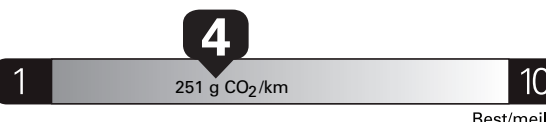

Carbon Dioxide Rating / Indice de dioxyde de carbone

Tailpipe emissions only / Émissions du tuyau d'échappement seulement