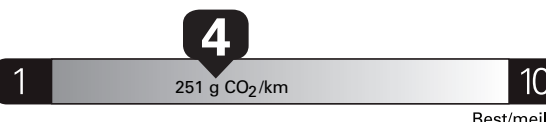

PRICE INFORMATION

BASE PRICE $67,525.00
TOTAL OPTIONS/OTHER 17,855.00

TOTAL VEHICLE & OPTIONS/OTHER 85,380.00
DESTINATION & DELIVERY 2,695.00

TOTAL BEFORE REDUCTIONS 88,075.00
XLT SERIES DISCOUNT - 1,750.00
3.5L POWERBOOST DISCOUNT - 750.00

TOTAL REDUCTIONS - 2,500.00

"THIS VEH. NOT INTENDED FOR
SALE OR REGISTRATION IN US"
RETAIL PRICES EXCLUDE
GST/HST

(MSRP)*

Canada

ENERGUIDE

Gasoline Vehicle
Véhicule à essence

Fuel Consumption / Consommation de carburant

10.7 L/100 km
combined/combinée

11.3 city
ville

10.0 highway
route

26 mi/gal

Annual fuel COST
for an annual distance of 20,000 km, and an
average fuel price of $1.50 per litre

$ 3 210

Coût annuel en carburant

pour une distance annuelle de 20 000 km, et un
prix moyen du carburant de 1,50 $ par litre

Standard pickup trucks range
from /
Les camionnettes ordinaires font
entre
2.7 - 19.7 L_e/100 km

L_e is gasoline litre equivalent
L_e signifie litre équivalent d'essence

Carbon Dioxide Rating / Indice de dioxyde de carbone

Tailpipe emissions only / Émissions du tuyau d'échappement seulement

Smog Rating / Indice de Smog