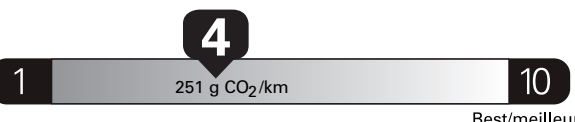

(MSRP)*

SOLD TO/VENDU A Capital Ford Lincoln Sales Win 555 Empress Street Winnipeg MB CAN R3G 3H1

A40 710

RAMP ONE/ TERMINAL UN

RA64

DEALER NO./CONCESSIONNAIRE

A40 710

TOTAL MSRP $85,075.00

SHIP TO (IF OTHER THAN SOLD TO) / EXPEDIER A (SI AUTRE QUE L'ACHETEUR) Capital Ford Lincoln Sales Win 555 Empress Street Winnipeg MB CAN R3G 3H1

A40 710

RAMP TWO/ TERMINAL DEUX

FINAL ASSEMBLY PLANT/ USINE DE MONTAGE

DEARBORN

* MANUFACTURER'S SUGGESTED RETAIL PRICE = MSRP

* NOTE: THIS PRICE HAS BEEN DEVELOPED AS A GUIDE. DEALERS MAY SELL FOR LESS AND ARE NOT UNDER ANY OBLIGATION TO ACCEPT THIS SUGGESTED RETAIL PRICE.

SHIP THROUGH/EXPEDIER VIA

GFX DEARBORN 13750 ROTUNDA DR DEARBORN MI

METHOD OF TRANSP/ MODE DE TRANSPORT

RAIL

ITEM #: A4-1122 O/T 2

TC312 R RE 2X 640 000787 03 31 26

Canada

ENERGUIDE

Gasoline Vehicle Véhicule à essence

Fuel Consumption / Consommation de carburant

10.7 L/100 km combined/combinée 11.3 city ville 10.0 highway route 26 mi/gal

Annual fuel COST for an annual distance of 20,000 km, and an average fuel price of $1.50 per litre

$ 3 210

Coût annuel en carburant

pour une distance annuelle de 20 000 km, et un prix moyen du carburant de 1,50 $ par litre

Standard pickup trucks range from / Les camionnettes ordinaires font entre 2.7 - 19.7 L_e/100 km

L_e is gasoline litre equivalent L_e signifie litre équivalent d'essence

Carbon Dioxide Rating / Indice de dioxyde de carbone

Tailpipe emissions only / Émissions du tuyau d'échappement seulement