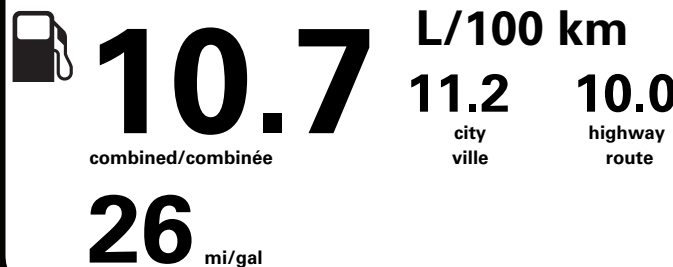

- ADVANCETRAC™/ROLL STABILITY CONTROL
- AIRBAG - FRONT SEAT MOUNTED SIDE IMPACT
- AIRBAGS - SAFETY CANOPY®
- PERIMETER ALARM
- SECURE PKG 1 YR INCLUDED
- SOS POST CRASH ALERT SYST
- STOP LAMP, HIGH MOUNT CTR
- TIRE PRESSURE MONITOR SYS

WARRANTY

- 3 YR/60,000 KM BASIC
- 5YEAR/100,000 KM POWERTRAIN
- ROADSIDE ASSISTANCE 24 HRS

INCLUDED ON THIS VEHICLE

(MSRP)*

EQUIPMENT GROUP 301A

•XLT SERIES

1,850.00

OPTIONAL EQUIPMENT/OTHER

- 2025 MODEL YEAR
- FEDERAL EXCISE TAX 100.00
- 3.5L POWERBOOST FULL-HYBRID HEV 10-SPEED TRANSMISSION 5,075.00
- 3.73 ELECTRONIC LOCK RR AXLE NO CHARGE
- 7400# GVWR PACKAGE NO CHARGE
- XLT BLACK APPEARANCE PACKAGE 950.00
- .275/65R18 BSW ALL-TERRAIN
- .18" GLOSS BLACK ALUMINUM WHEEL NO CHARGE
- 50 STATE EMISSIONS 1,390.00
- MOBILE OFFICE PACKAGE 625.00
- TOW/HAUL PACKAGE
- .INTEGRATED TRLR BRAKE CNTRL
- MIRROR MANUAL TELE W/PWR GLASS 360.00
- LED SIDE-MIRROR SPOT LIGHTS 250.00
- SINGLE FUEL TANK
- SPORT CLOTH 40/CONSOLE/40 NO CHARGE

NO CHARGE

1,390.00

625.00

360.00

250.00

NO CHARGE

PRICE INFORMATION

BASE PRICE	$66,275.00
TOTAL OPTIONS/OTHER	10,600.00
TOTAL VEHICLE & OPTIONS/OTHER	76,875.00
DESTINATION & DELIVERY	2,595.00

TOTAL BEFORE REDUCTIONS 79,470.00

XLT SERIES DISCOUNT - 1,750.00

TOTAL REDUCTIONS - 1,750.00

"THIS VEH. NOT INTENDED FOR SALE OR REGISTRATION IN US" RETAIL PRICES EXCLUDE GST/HST

Gasoline Vehicle
Véhicule à essence

Fuel Consumption / Consommation de carburant

Annual fuel **COST**
for an annual distance of 20,000 km, and an average fuel price of $1.55 per litre

$ 3 317

Coût annuel en carburant

pour une distance annuelle de 20 000 km, et un prix moyen du carburant de 1,55 $ par litre

Standard pickup trucks range from /
Les camionnettes ordinaires font entre
2.7 - 19.7 L_e/100 km

L_e is gasoline litre equivalent
L_e signifie litre équivalent d'essence

Carbon Dioxide Rating / Indice de dioxyde de carbone

Smog Rating / Indice de Smog

Tailpipe emissions only / Émissions du tuyau d'échappement seulement

Estimates are based on Government of Canada approved criteria and testing methods. Vehicle's actual fuel consumption will vary.

Estimations établies selon des méthodes d'essai et des critères approuvés par le gouvernement du Canada. La consommation de carburant réelle du véhicule variera.

For more information visit

vehicles.nrcan.gc.ca

Pour plus d'information visitez

vehicules.nrcan.gc.ca

U.S. GOVERNMENT SAFETY RATINGS
COTES DE SÉCURITÉ DU GOUVERNEMENT AMÉRICAIN

Overall Vehicle Score / Cote globale du véhicule	★★★★★
Frontal Crash / Collision frontale	★★★★★
Side Crash / Collision latérale	★★★★★
Rollover / Capotage	★★★★

Star ratings range from 1 to 5 stars (*****), with 5 being the highest. Les cotes varient de 1 à 5 étoiles (*****), 5 étant la cote la plus élevée.

Source: U.S. National Highway Traffic Safety Administration
For more information / Pour de plus amples renseignements
www.safercar.gov

1FTFW3LD9SFC38910

FordPass Connect™

Download the FordPass™ app* and you can:

- Access Vehicle Control Features
- Remotely start, lock and unlock your vehicle.
- Locate your vehicle and check approximate fuel range.
- Receive vehicle health alerts.

Activate 4G LTE Wi-Fi Hotspot

- New vehicles include a 3-month or 3GB data (whichever comes first) Wi-Fi trial.
- Connect up to ten Wi-Fi-equipped devices.

Ask your sales consultant for more details.

Scan code not operational at this time

FOR PLANT USE ONLY

SOLD TO/VENDU A A & B Ford Sales Ltd. 31 Dufferin Street Perth ON CAN K7H 3A5	B10 716	RAMP ONE/ TERMINAL UN RM61	DEALER NO./CONCESSIONNAIRE B10 716

TOTAL MSRP $77,720.00

SHIP TO (IF OTHER THAN SOLD TO) / EXPÉDIER A (SI AUTRE QUE L'ACHETEUR)	RAMP TWO/ TERMINAL DEUX	FINAL ASSEMBLY PLANT/ USINE DE MONTAGE DEARBORN

* MANUFACTURER'S SUGGESTED RETAIL PRICE = MSRP
* NOTE: THIS PRICE HAS BEEN DEVELOPED AS A GUIDE. DEALERS MAY SELL FOR LESS AND ARE NOT UNDER ANY OBLIGATION TO ACCEPT THIS SUGGESTED RETAIL PRICE.

SHIP THROUGH/EXPÉDIER VIA	METHOD OF TRANSP / MODE DE TRANSPORT RAIL	ITEM #: B1-S87L O/T 2

SJ301 N RE 2X 545 001562 09 30 25

Insist on Ford Protect! The only extended service plan fully backed by Ford and honored at every Ford dealership in the US and Canada. See your Ford dealer for additional details, or visit www.ford.ca for more information.