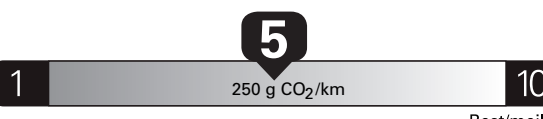

Carbon Dioxide Rating / Indice de dioxyde de carbone