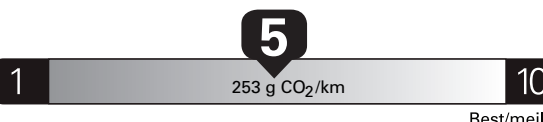

Annual fuel COST
for an annual distance of 20,000 km, and an average fuel price of $1.45 per litre

$ 3 132

Coût annuel en carburant

pour une distance annuelle de 20 000 km, et un prix moyen du carburant de 1,45 $ par litre

Standard pickup trucks range from / Les camionnettes ordinaires font entre 3.2 - 19.8 L_e/100 km

L_e is gasoline litre equivalent
L_e signifie litre équivalent d'essence

Carbon Dioxide Rating / Indice de dioxyde de carbone

Tailpipe emissions only / Émissions du tuyau d'échappement seulement

Smog Rating / Indice de Smog