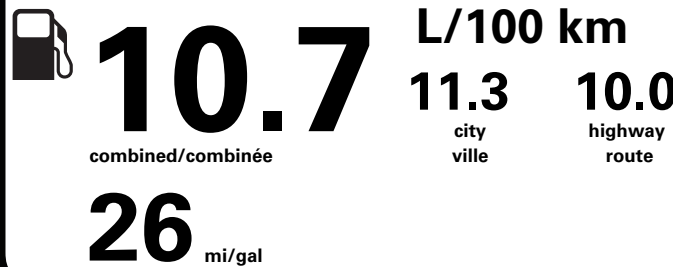

WARRANTY

- 3YR/60,000KM BASIC
- 5YR/100,000KM POWERTRAIN
- ROADSIDE ASSISTANCE 24 HRS

INCLUDED ON THIS VEHICLE

EQUIPMENT GROUP 302A

- •XLT SERIES
- •SIDEVIEW MIRROR SPOTLIGHT-LED
- •POWER SLIDING REAR WINDOW
- •REAR PRIVACY GLASS W/DFRST

OPTIONAL EQUIPMENT/OTHER

- 2026 MODEL YEAR
- FEDERAL EXCISE TAX 100.00
- 3.5L POWERBOOST HYBRID V6 5,075.00
- HEV ELECT 10SPD AUTO TRANS NO CHARGE
- 275/60R20 BSW ALL-TERRAIN NO CHARGE
- 3.73 ELECTRONIC LOCKING AXLE NO CHARGE
- 7400# GVWR PACKAGE
- XLT BLACK APPEARANCE PKG PLUS 2,275.00
- .20" GLOSS BLACK PNTD ALUM WHL
- MOBILE OFFICE PACKAGE 1,215.00
- .WIRELESS CHARGING PAD
- TOW/HAUL PACKAGE 625.00
- .TRAILER BRAKE CONTROLLER
- CONN PKG: 1YR INCL W/FORD APP
- SPORT CLOTH 40/CON/40 FR SEAT
- BEDLINER TOUH BED SPRAY-IN NO CHARGE 700.00

(MSRP)*

7,440.00

PRICE INFORMATION

BASE PRICE $67,025.00
TOTAL OPTIONS/OTHER 17,430.00

TOTAL VEHICLE & OPTIONS/OTHER 84,455.00
DESTINATION & DELIVERY 2,695.00

TOTAL BEFORE REDUCTIONS 87,150.00
XLT SERIES DISCOUNT - 1,750.00
3.5L POWERBOOST DISCOUN - 750.00

TOTAL REDUCTIONS - 2,500.00

"THIS VEH. NOT INTENDED FOR SALE OR REGISTRATION IN US" RETAIL PRICES EXCLUDE GST/HST

(MSRP)*

Gasoline Vehicle
Véhicule à essence

Fuel Consumption / Consommation de carburant

Annual fuel COST
for an annual distance of 20,000 km, and an average fuel price of $1.50 per litre

$ 3 210

Coût annuel en carburant

pour une distance annuelle de 20 000 km, et un prix moyen du carburant de 1,50 $ par litre

Standard pickup trucks range from /
Les camionnettes ordinaires font entre
2.7 - 19.7 L_e/100 km

L_e is gasoline litre equivalent
L_e signifie litre équivalent d'essence

Carbon Dioxide Rating / Indice de dioxyde de carbone

Tailpipe emissions only / Émissions du tuyau d'échappement seulement

Smog Rating / Indice de Smog

Estimates are based on Government of Canada approved criteria and testing methods. Vehicle's actual fuel consumption will vary.

Estimations établies selon des méthodes d'essai et des critères approuvés par le gouvernement du Canada. La consommation de carburant réelle du véhicule variera.

For more information visit

vehicles.nrcan.gc.ca

Pour plus d'information visitez

vehicules.nrcan.gc.ca

U.S. GOVERNMENT SAFETY RATINGS
COTES DE SÉCURITÉ DU GOUVERNEMENT AMÉRICAIN

Overall Vehicle Score /
Cote globale du véhicule ★ ★ ★ ★ ★

Frontal Crash / Collision frontale
Driver / Conducteur ★ ★ ★ ★ ★
Passenger / Passager ★ ★ ★ ★ ★

Side Crash / Collision latérale
Front seat / Siège avant ★ ★ ★ ★ ★
Rear seat / Siège arrière ★ ★ ★ ★ ★

Rollover / Capotage ★ ★ ★ ★

Star ratings range from 1 to 5 stars (★★★★★), with 5 being the highest.
Les cotes varient de 1 à 5 étoiles (★★★★★), 5 étant la cote la plus élevée.

Source: U.S. National Highway Traffic Safety Administration
For more information / Pour de plus amples renseignements
www.safercar.gov

Download the Ford app
Connect your Ford with your phone

Available Remote Features*

- Remote Start, Lock and Unlock
- GPS Location
- Vehicle Health Monitoring

Scan code not operational at this time

FOR PLANT USE ONLY

SOLD TO/VENDU A Bayfield Ford Lincoln 379 Bayfield Street Barrie ON CAN L4M 3C5	A80 320	RAMP ONE/ TERMINAL UN RA7M	DEALER NO./CONCESSIONNAIRE A80 320
SHIP TO (IF OTHER THAN SOLD TO) / EXPÉDIER A (SI AUTRE QUE L'ACHÉTEUR) Bayfield Ford Lincoln 379 Bayfield Street Barrie ON CAN L4M 3C5	A80 320	RAMP TWO/ TERMINAL DEUX	FINAL ASSEMBLY PLANT/ USINE DE MONTAGE DEARBORN
SHIP THROUGH/EXPÉDIER VIA GFX-ROTUNDA 13750 ROTUNDA DR DEARBORN MI	METHOD OF TRANSP / MODE DE TRANSPORT RAIL	ITEM #: A8-V238 O/T 2	TC171 N RE 2X 635 001551 03 17 26

TOTAL MSRP $84,650.00

* MANUFACTURER'S SUGGESTED RETAIL PRICE = MSRP
* NOTE: THIS PRICE HAS BEEN DEVELOPED AS A GUIDE. DEALERS MAY SELL FOR LESS AND ARE NOT UNDER ANY OBLIGATION TO ACCEPT THIS SUGGESTED RETAIL PRICE.

Insist on Ford Protect! The only extended service plan fully backed by Ford and honored at every Ford dealership in the US and Canada. See your Ford dealer for additional details, or visit www.ford.ca for more information.