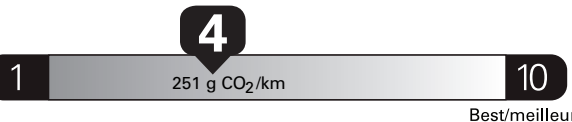

Carbon Dioxide Rating / Indice de dioxyde de carbone