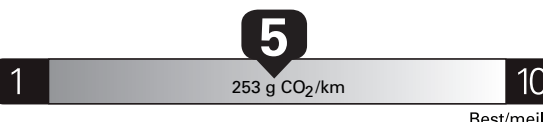

Annual fuel COST
for an annual distance of 20,000 km, and an average fuel price of $1.45 per litre

$ 3 132

Coût annuel en carburant

pour une distance annuelle de 20 000 km, et un prix moyen du carburant de 1,45 $ par litre

Standard pickup trucks range from /
Les camionnettes ordinaires font entre
3.2 - 19.8 L_e/100 km

L_e is gasoline litre equivalent
L_e signifie litre équivalent d'essence

Carbon Dioxide Rating / Indice de dioxyde de carbone

Tailpipe emissions only / Émissions du tuyau d'échappement seulement

Smog Rating / Indice de Smog