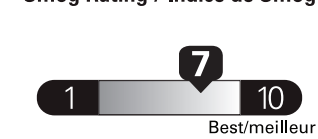

Smog Rating / Indice de Smog