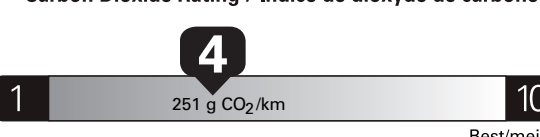

Carbon Dioxide Rating / Indice de dioxyde de carbone