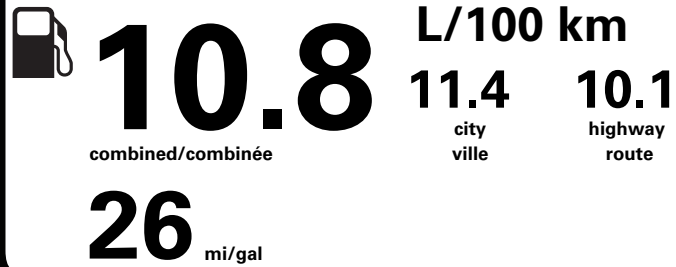

INCLUDED ON THIS VEHICLE

EQUIPMENT GROUP 302A

- •XLT SERIES
- •LED SIDE-MIRROR SPOT LIGHTS
- •POWER SLIDING REAR WINDOW

OPTIONAL EQUIPMENT/OTHER

2024 MODEL YEAR	
FEDERAL EXCISE TAX	100.00
3.5L POWERBOOST FULL-HYBRID HEV 10-SPEED TRANSMISSION	4,575.00
3.73 ELECTRONIC LOCK RR AXLE	NO CHARGE
7400# GVWR PACKAGE	NO CHARGE
XLT BLACK APPEARANCE PACKAGE	675.00
.275/65R18 BSW ALL-TERRAIN	
.18" GLOSS BLACK ALUMINUM WHEEL	
ENGINE BLOCK HEATER	375.00
SKID PLATES	120.00
50 STATE EMISSIONS	NO CHARGE
LINER-TRAY STYLE-W/CARPET MAT	250.00
PRO POWER ONBOARD - 7.2KW	1,000.00
MOBILE OFFICE PACKAGE	1,215.00
.PARTITIONED FOLD-FLAT STORAGE	
.WIRELESS CHARGING PAD	
BLUECRUISE EQUIP: 90DAY TRIAL	
TOW/HAUL PACKAGE	1,075.00
.INTEGRATED TRLR BRAKE CNTRL	
MIRROR MANUAL TELE W/PWR GLASS	360.00
SINGLE FUEL TANK	
BED UTILITY PACKAGE	935.00
.TAILGATE STEP	

(MSRP)*

SPORT CLOTH 40/CONSOLE/40

4,090.00

(MSRP)*

NO CHARGE

PRICE INFORMATION

BASE PRICE $67,225.00
TOTAL OPTIONS/OTHER 14,770.00

TOTAL VEHICLE & OPTIONS/OTHER DESTINATION & DELIVERY 81,995.00 2,295.00

TOTAL BEFORE REDUCTIONS 84,290.00

XLT SERIES DISCOUNT - 1,750.00

XLT BLACK PACK DISCOUNT - 500.00

TOTAL REDUCTIONS - 2,250.00

"THIS VEH. NOT INTENDED FOR SALE OR REGISTRATION IN US" RETAIL PRICES EXCLUDE GST/HST

Gasoline Vehicle
Véhicule à essence

Fuel Consumption / Consommation de carburant