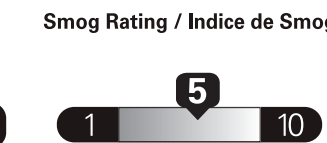

Annual fuel cost for an annual distance of 20,000 km, and an average fuel price of $1.50 per litre

$ 3 690

Coût annuel en carburant pour une distance annuelle de 20 000 km, et un prix moyen du carburant de 1,50 $ par litre

Standard pickup trucks range from / Les camionnettes ordinaires font entre 2.7 - 19.7 L_e/100 km