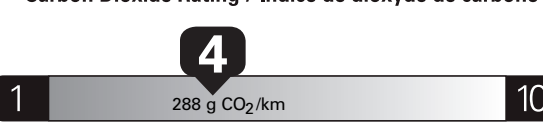

Carbon Dioxide Rating / Indice de dioxyde de carbone