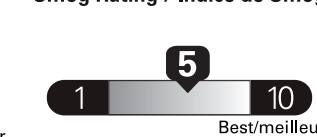

Smog Rating / Indice de Smog