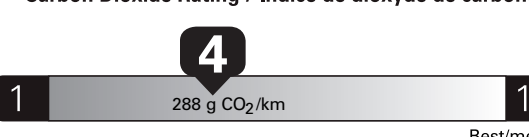

Carbon Dioxide Rating / Indice de dioxyde de carbone

Tailpipe emissions only / Émissions du tuyau d'échappement seulement