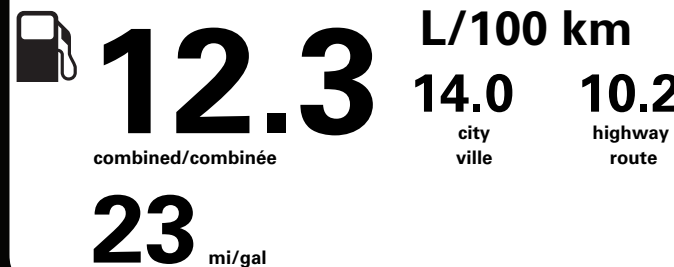

WARRANTY

- 3YR/60,000KM BASIC
- 5YR/100,000KM POWERTRAIN
- ROADSIDE ASSISTANCE 24 HRS

INCLUDED ON THIS VEHICLE

EQUIPMENT GROUP 302A

- •XLT SERIES
- •SIDEVIEW MIRROR SPOTLIGHT-LED
- •POWER SLIDING REAR WINDOW
- •REAR PRIVACY GLASS W/DFRST

OPTIONAL EQUIPMENT/OTHER

- 2026 MODEL YEAR
- FEDERAL EXCISE TAX
- 3.5L V6 ECOBOOST ENGINE
- 275/60R20 BSW ALL-TERRAIN
- 3.55 ELECTRONIC LOCKING AXLE
- 7100# GVWR PACKAGE
- XLT BLACK APPEARANCE PKG PLUS
- .20" GLOSS BLACK PNTD ALUM WHL
- FLOOR LINER-TRAY W/CARPET MATS
- TOW/HAUL PACKAGE
- .TRAILER BRAKE CONTROLLER
- CONN PKG: 1YR INCL W/FORD APP
- SPORT CLOTH 40/CON/40 FR SEAT
- BEDLINER TOUH BED SPRAY-IN

(MSRP)*

7,440.00

100.00

2,075.00

NO CHARGE

NO CHARGE

2,150.00

250.00

1,175.00

NO CHARGE

700.00

PRICE INFORMATION

BASE PRICE $67,025.00
TOTAL OPTIONS/OTHER 13,890.00

TOTAL VEHICLE & OPTIONS/OTHER DESTINATION & DELIVERY 80,915.00 2,595.00

TOTAL BEFORE REDUCTIONS 83,510.00
XLT SERIES DISCOUNT - 1,750.00

TOTAL REDUCTIONS - 1,750.00

TOTAL MSRP $81,760.00

"THIS VEH. NOT INTENDED FOR SALE OR REGISTRATION IN US" RETAIL PRICES EXCLUDE GST/HST

ENERGUIDE

Gasoline Vehicle
Véhicule à essence

Fuel Consumption / Consommation de carburant

Annual fuel **COST**
for an annual distance of 20,000 km, and an average fuel price of $1.50 per litre

$ 3 690

Coût annuel en carburant
pour une distance annuelle de 20 000 km, et un prix moyen du carburant de 1,50 $ par litre

Standard pickup trucks range from /
Les camionnettes ordinaires font entre
2.7 - 19.7 L_e/100 km

L_e is gasoline litre equivalent
L_e signifie litre équivalent d'essence

Carbon Dioxide Rating / Indice de dioxyde de carbone

Tailpipe emissions only / Émissions du tuyau d'échappement seulement

Smog Rating / Indice de Smog

Estimates are based on Government of Canada approved criteria and testing methods. Vehicle's actual fuel consumption will vary.

Estimations établies selon des méthodes d'essai et des critères approuvés par le gouvernement du Canada. La consommation de carburant réelle du véhicule variera.

For more information visit

vehicles.nrcan.gc.ca

Pour plus d'information visitez

vehicules.nrcan.gc.ca

U.S. GOVERNMENT SAFETY RATINGS
COTES DE SÉCURITÉ DU GOUVERNEMENT AMÉRICAIN

Overall Vehicle Score / Cote globale du véhicule	★★★★★
Frontal Crash Collision frontale	★★★★★
Side Crash Collision latérale	★★★★★
Rollover / Capotage	★★★★

Star ratings range from 1 to 5 stars (*****), with 5 being the highest. Les cotes varient de 1 à 5 étoiles (*****), 5 étant la cote la plus élevée.

Source: U.S. National Highway Traffic Safety Administration
For more information / Pour de plus amples renseignements
www.safercar.gov

FordPass Connect™

Download the FordPass™ app* and you can:

- Access Vehicle Control Features
- Remotely start, lock and unlock your vehicle.
- Locate your vehicle and check approximate fuel range.
- Receive vehicle health alerts.

- Activate 4G LTE Wi-Fi Hotspot
- New vehicles include a 3-month or 3GB data (whichever comes first) Wi-Fi trial.
- Connect up to ten Wi-Fi-equipped devices.

Ask your sales consultant for more details.

Scan code not operational at this time

FOR PLANT USE ONLY

SOLD TO/VENDU A M.S.A Ford Sales 30295 Automall Drive Abbotsford BC CAN V2T 5M1	B70 225	RAMP ONE/ TERMINAL UN CA8B	DEALER NO./CONCESSIONNAIRE B70 225
SHIP TO (IF OTHER THAN SOLD TO) / EXPÉDIER A (SI AUTRE QUE L'ACHÉTEUR) M.S.A Ford Sales 30295 Automall Drive Abbotsford BC CAN V2T 5M1	B70 225	RAMP TWO/ TERMINAL DEUX	FINAL ASSEMBLY PLANT/ USINE DE MONTAGE KANSAS CITY
SHIP THROUGH/EXPÉDIER VIA KANSAS CITY VPC 8250 NE UNGD P163 KANSAS CITY MO	METHOD OF TRANSP / MODE DE TRANSPORT CONVOY	ITEM #: B7-0036 O/T 2	

TOTAL MSRP $81,760.00

* MANUFACTURER'S SUGGESTED RETAIL PRICE = MSRP
* NOTE: THIS PRICE HAS BEEN DEVELOPED AS A GUIDE. DEALERS MAY SELL FOR LESS AND ARE NOT UNDER ANY OBLIGATION TO ACCEPT THIS SUGGESTED RETAIL PRICE.

TA271 N RE 2X 630 003218 01 27 26

Insist on Ford Protect! The only extended service plan fully backed by Ford and honored at every Ford dealership in the US and Canada. See your Ford dealer for additional details, or visit www.ford.ca for more information.