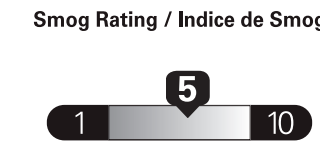

Annual fuel COST for an annual distance of 20,000 km, and an average fuel price of $1.50 per litre

$ 3 690

Coût annuel en carburant pour une distance annuelle de 20 000 km, et un prix moyen du carburant de 1,50 $ par litre

Standard pickup trucks range from / Les camionnettes ordinaires font entre 2.7 - 19.7 L_e/100 km