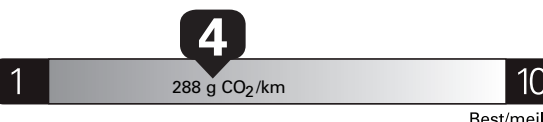

Annual fuel cost
for an annual distance of 20,000 km, and an average fuel price of $1.50 per litre

$ 3 690

Coût annuel en carburant

pour une distance annuelle de 20 000 km, et un prix moyen du carburant de 1,50 $ par litre

Standard pickup trucks range from /
Les camionnettes ordinaires font entre
2.7 - 19.7 L_e/100 km

L_e is gasoline litre equivalent
L_e signifie litre équivalent d'essence

Carbon Dioxide Rating / Indice de dioxyde de carbone

Tailpipe emissions only / Émissions du tuyau d'échappement seulement

Smog Rating / Indice de Smog