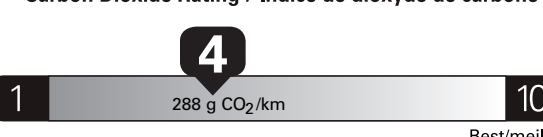

Carbon Dioxide Rating / Indice de dioxyde de carbone

Tailpipe emissions only / Émissions du tuyau d'échappement seulement