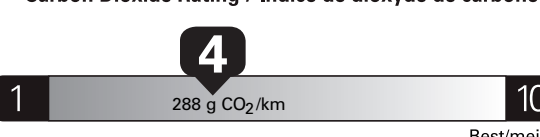

(MSRP)*

10,035.00

100.00

2,075.00

2,875.00

300.00

625.00

NO CHARGE

300.00

700.00

1,700.00

PRICE INFORMATION

BASE PRICE $67,525.00 TOTAL OPTIONS/OTHER 18,710.00

TOTAL VEHICLE & OPTIONS/OTHER 86,235.00 DESTINATION & DELIVERY 2,695.00

TOTAL BEFORE REDUCTIONS 88,930.00 XLT SERIES DISCOUNT - 1,750.00

TOTAL REDUCTIONS - 1,750.00

"THIS VEH. NOT INTENDED FOR SALE OR REGISTRATION IN US" RETAIL PRICES EXCLUDE GST/HST

Canada

ENERGUIDE

Gasoline Vehicle Véhicule à essence

Fuel Consumption / Consommation de carburant

12.3 L/100 km combined/combinaée 14.0 city ville 10.2 highway route 23 mi/gal

Annual fuel cost for an annual distance of 20,000 km, and an average fuel price of $1.50 per litre

$ 3 690

Coût annuel en carburant pour une distance annuelle de 20 000 km, et un prix moyen du carburant de 1,50 $ par litre

Standard pickup trucks range from / Les camionnettes ordinaires font entre 2.7 - 19.7 L_e/100 km

L_e is gasoline litre equivalent L_e signifie litre équivalent d'essence

Carbon Dioxide Rating / Indice de dioxyde de carbone

Tailpipe emissions only / Émissions du tuyau d'échappement seulement