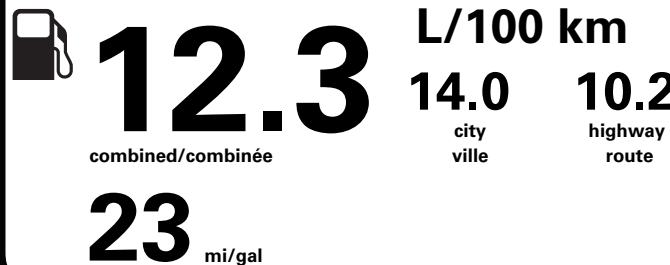

(MSRP)*

7,440.00

100.00

NO CHARGE

NO CHARGE

1,075.00

550.00

1,775.00

1,125.00

NO CHARGE

PRICE INFORMATION

BASE PRICE	$70,175.00
TOTAL OPTIONS/OTHER	12,065.00
TOTAL VEHICLE & OPTIONS/OTHER	82,240.00
DESTINATION & DELIVERY	2,695.00

TOTAL BEFORE REDUCTIONS 84,935.00

XLT SERIES DISCOUNT - 1,750.00

TOTAL REDUCTIONS - 1,750.00

"THIS VEH. NOT INTENDED FOR SALE OR REGISTRATION IN US" RETAIL PRICES EXCLUDE GST/HST

(MSRP)*

$70,175.00

12,065.00

82,240.00

2,695.00

84,935.00

- 1,750.00

- 1,750.00

SOLD TO/VENDU A HomeField Ford 124 Broadway North Raymond AB CAN T0K 2S0	B60 299	RAMP ONE/ TERMINAL UN CW68	DEALER NO./CONCESSIONNAIRE B60 299
SHIP TO (IF OTHER THAN SOLD TO) / EXPEDIER A (SI AUTRE QUE L'ACHETEUR)	RAMP TWO/ TERMINAL DEUX	FINAL ASSEMBLY PLANT/ USINE DE MONTAGE KANSAS CITY	TOTAL MSRP $83,185.00 * MANUFACTURER'S SUGGESTED RETAIL PRICE = MSRP * NOTE: THIS PRICE HAS BEEN DEVELOPED AS A GUIDE. DEALERS MAY SELL FOR LESS AND ARE NOT UNDER ANY OBLIGATION TO ACCEPT THIS SUGGESTED RETAIL PRICE.
SHIP THROUGH/EXPEDIER VIA	METHOD OF TRANSP / MODE DE TRANSPORT CONVOY	ITEM #: B6-S37D O/T 2	
TD161 N RE 2X 645 000849 04 16 26			

Gasoline Vehicle
Véhicule à essence

Fuel Consumption / Consommation de carburant

Annual fuel **COST**
for an annual distance of 20,000 km, and an average fuel price of $1.50 per litre

$ 3 690

Coût annuel en carburant

pour une distance annuelle de 20 000 km, et un prix moyen du carburant de 1,50 $ par litre

Standard pickup trucks range from /
Les camionnettes ordinaires font entre
2.7 - 19.7 L_e/100 km

L_e is gasoline litre equivalent
L_e signifie litre équivalent d'essence