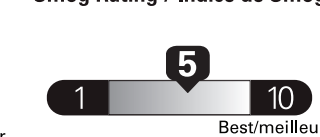

Smog Rating / Indice de Smog

Tailpipe emissions only / Émissions du tuyau d'échappement seulement

Estimates are based on Government of Canada approved criteria and testing methods. Vehicle's actual fuel consumption will vary.

Estimations établies selon des méthodes d'essai et des critères approuvés par le gouvernement du Canada. La consommation de carburant réelle du véhicule variera.