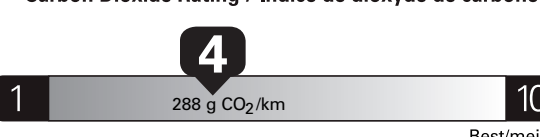

Carbon Dioxide Rating / Indice de dioxyde de carbone