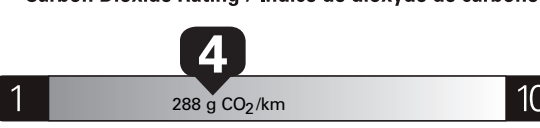

Carbon Dioxide Rating / Indice de dioxyde de carbone

Tailpipe emissions only / Émissions du tuyau d'échappement seulement