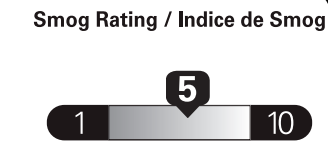

Annual fuel COST for an annual distance of 20,000 km, and an average fuel price of $1.50 per litre

$ 3 690

Coût annuel en carburant pour une distance annuelle de 20 000 km, et un prix moyen du carburant de 1,50 $ par litre

Standard pickup trucks range from 2.7 - 19.7 L_e/100 km