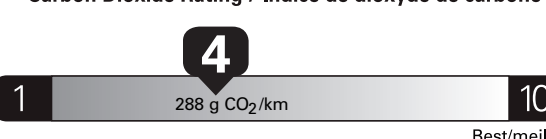

Carbon Dioxide Rating / Indice de dioxyde de carbone