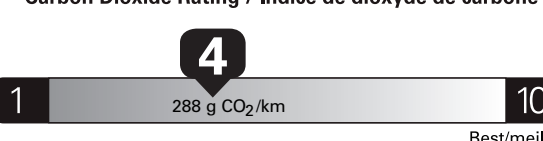

Carbon Dioxide Rating / Indice de dioxyde de carbone

Tailpipe emissions only / Émissions du tuyau d'échappement seulement