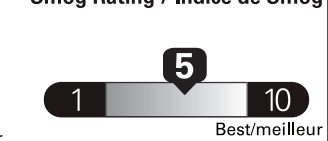

Smog Rating / Indice de Smog