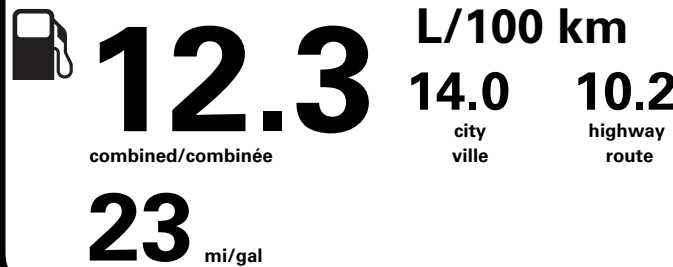

SAFETY/SECURITY

- ADVANCETRAC™/ROLL STABILITY CONTROL
- AIRBAGS - SAFETY CANOPY®
- AIRBAGS-DRIVER/PASSENGER
- CENTRE HIGH MOUNT STOPLAMP
- DAYTIME RUNNING LIGHTS
- PERIMETER ALARM
- SECURE PKG 1 YR INCLUDED
- SECURILOCK® ANTI-THEFT SYS
- SOS POST CRASH ALERT SYST
- TIRE PRESSURE MONITOR SYS

WARRANTY

- 3YR/60,000KM BASIC
- 5YR/100,000KM POWERTRAIN
- ROADSIDE ASSISTANCE 24 HRS

INCLUDED ON THIS VEHICLE

EQUIPMENT GROUP 302A

- •XLT SERIES
- •SIDEVIEW MIRROR SPOTLIGHT-LED
- •POWER SLIDING REAR WINDOW
- •REAR PRIVACY GLASS W/DFRST

OPTIONAL EQUIPMENT/OTHER

- 2026 MODEL YEAR
- FEDERAL EXCISE TAX
- 3.5L V6 ECOBOOST ENGINE
- 275/65R18 BSW ALL-TERRAIN
- 3.31 NON-LIMITED-SLIP AXLE
- 7100# GVWR PACKAGE
- XLT BLACK APPEARANCE PACKAGE
- .18" GLOSS BLACK WHEELS
- ENGINE BLOCK HEATER
- CONN PKG: 1YR INCL W/FORD APP
- SPORT CLOTH 40/CON/40 FR SEAT

(MSRP)*

7,440.00

100.00
2,075.00

950.00

550.00

NO CHARGE

PRICE INFORMATION

BASE PRICE	$67,025.00
TOTAL OPTIONS/OTHER	11,115.00
TOTAL VEHICLE & OPTIONS/OTHER	78,140.00
DESTINATION & DELIVERY	2,595.00

TOTAL BEFORE REDUCTIONS 80,735.00

XLT SERIES DISCOUNT - 1,750.00

TOTAL REDUCTIONS - 1,750.00

"THIS VEH. NOT INTENDED FOR SALE OR REGISTRATION IN US" RETAIL PRICES EXCLUDE GST/HST

(MSRP)*

Gasoline Vehicle
Véhicule à essence

Fuel Consumption / Consommation de carburant

Annual fuel **COST**
for an annual distance of 20,000 km, and an average fuel price of $1.50 per litre

$ 3 690

Coût annuel en carburant

pour une distance annuelle de 20 000 km, et un prix moyen du carburant de 1,50 $ par litre

Standard pickup trucks range from /
Les camionnettes ordinaires font entre
2.7 - 19.7 L_e/100 km

L_e is gasoline litre equivalent
L_e signifie litre équivalent d'essence