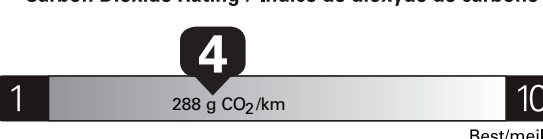

Carbon Dioxide Rating / Indice de dioxyde de carbone