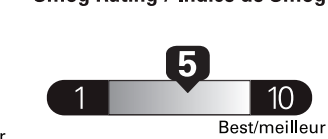

Smog Rating / Indice de Smog

Tailpipe emissions only / Émissions du tuyau d'échappement seulement

Estimates are based on Government of Canada approved criteria and testing methods. Vehicle's actual fuel consumption will vary.

Estimations établies selon des méthodes d'essai et des critères approuvés par le gouvernement du Canada. La consommation de carburant réelle du véhicule variera.