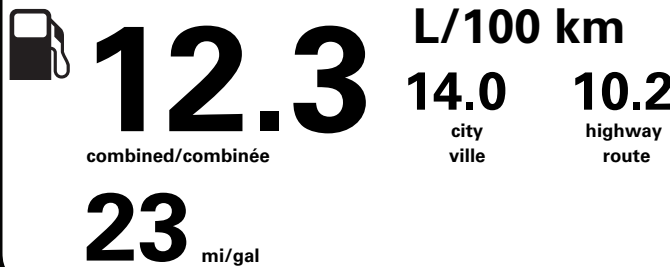

(MSRP)*

7,440.00

100.00

2,075.00

NO CHARGE

1,075.00

550.00

120.00

300.00

1,175.00

1,125.00

NO CHARGE

450.00

PRICE INFORMATION

BASE PRICE	$67,525.00
TOTAL OPTIONS/OTHER	14,410.00
TOTAL VEHICLE & OPTIONS/OTHER DESTINATION & DELIVERY	81,935.00
	2,695.00

TOTAL BEFORE REDUCTIONS 84,630.00

XLT SERIES DISCOUNT - 1,750.00

TOTAL REDUCTIONS - 1,750.00

"THIS VEH. NOT INTENDED FOR SALE OR REGISTRATION IN US" RETAIL PRICES EXCLUDE GST/HST

(MSRP)*

SOLD TO/VENDU A Capital Ford Lincoln Inc P.O. BOX 697 Regina SK CAN S4P 3A3	A40 620	RAMP ONE/ TERMINAL UN CA69	DEALER NO./CONCESSIONNAIRE A40 620
SHIP TO (IF OTHER THAN SOLD TO) / EXPEDIER A (SI AUTRE QUE L'ACHETEUR)		RAMP TWO/ TERMINAL DEUX	FINAL ASSEMBLY PLANT/ USINE DE MONTAGE DEARBORN
SHIP THROUGH/EXPEDIER VIA	METHOD OF TRANSP / MODE DE TRANSPORT CONVOY	ITEM #: A4-D761 O/T 2	

TOTAL MSRP $82,880.00

* MANUFACTURER'S SUGGESTED RETAIL PRICE = MSRP
* NOTE: THIS PRICE HAS BEEN DEVELOPED AS A GUIDE. DEALERS MAY SELL FOR LESS AND ARE NOT UNDER ANY OBLIGATION TO ACCEPT THIS SUGGESTED RETAIL PRICE.

TC312 R RE 2X 640 001428 03 31 26

Gasoline Vehicle
Véhicule à essence

Fuel Consumption / Consommation de carburant

Annual fuel **COST**
for an annual distance of 20,000 km, and an average fuel price of $1.50 per litre

$ 3 690

Coût annuel en carburant

pour une distance annuelle de 20 000 km, et un prix moyen du carburant de 1,50 $ par litre

Standard pickup trucks range from /
Les camionnettes ordinaires font entre
2.7 - 19.7 L_e/100 km

L_e is gasoline litre equivalent
L_e signifie litre équivalent d'essence