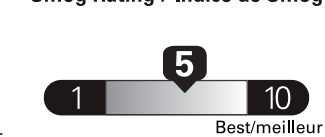

Smog Rating / Indice de Smog

Tailpipe emissions only / Émissions du tuyau d'échappement seulement

Estimates are based on Government of Canada approved criteria and testing methods. Vehicle's actual fuel consumption will vary.

Estimations établies selon des méthodes d'essai et des critères approuvés par le gouvernement du Canada. La consommation de carburant réelle du véhicule variera.