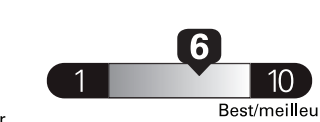

Smog Rating / Indice de Smog

Tailpipe emissions only / Émissions du tuyau d'échappement seulement

Estimates are based on Government of Canada approved criteria and testing methods. Vehicle's actual fuel consumption will vary.

Estimations établies selon des méthodes d'essai et des critères approuvés par le gouvernement du Canada. La consommation de carburant réelle du véhicule variera.