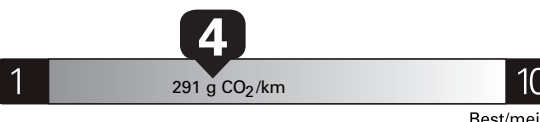

Carbon Dioxide Rating / Indice de dioxyde de carbone