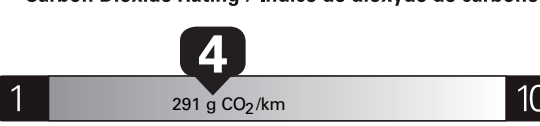

Carbon Dioxide Rating / Indice de dioxyde de carbone