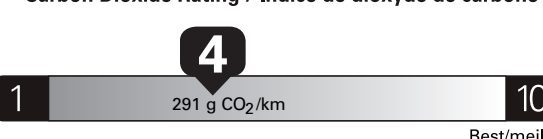

Carbon Dioxide Rating / Indice de dioxyde de carbone