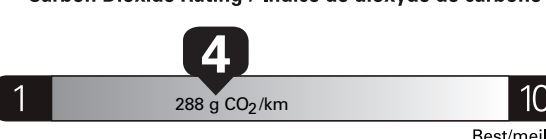

•XLT SERIES

1,250.00

OPTIONAL EQUIPMENT/OTHER

- 2026 MODEL YEAR
- FEDERAL EXCISE TAX 100.00
- 3.5L V6 ECOBOOST ENGINE 2,075.00
- 275/65R18 BSW ALL-TERRAIN
- 3.55 ELECTRONIC LOCKING AXLE NO CHARGE
- 7100# GVWR PACKAGE
- XLT BLACK APPEARANCE PACKAGE 1,075.00
- .18" GLOSS BLACK WHEELS
- ENGINE BLOCK HEATER 550.00
- TOW/HAUL PACKAGE 1,175.00
- .TRAILER BRAKE CONTROLLER
- CONN PKG: 1YR INCL W/FORD APP
- SPORT CLOTH 40/CON/40 FR SEAT
- BEDLINER TOUH BED SPRAY-IN NO CHARGE 700.00

NO CHARGE

PRICE INFORMATION

BASE PRICE	$67,525.00
TOTAL OPTIONS/OTHER	6,925.00
TOTAL VEHICLE & OPTIONS/OTHER	74,450.00
DESTINATION & DELIVERY	2,695.00

TOTAL BEFORE REDUCTIONS 77,145.00
XLT SERIES DISCOUNT - 1,750.00

TOTAL REDUCTIONS - 1,750.00

**"THIS VEH. NOT INTENDED FOR
SALE OR REGISTRATION IN US"
RETAIL PRICES EXCLUDE
GST/HST**

(MSRP)*

Canada

ENERGUIDE

**Gasoline Vehicle
Véhicule à essence**

Fuel Consumption / Consommation de carburant

12.3

combined/combinée

L/100 km

14.0

city
ville

10.2

highway
route

23

mi/gal

Annual fuel COST
for an annual distance of 20,000 km, and an
average fuel price of $1.50 per litre

$ 3 690

Coût annuel en carburant

pour une distance annuelle de 20 000 km, et un
prix moyen du carburant de 1,50 $ par litre

Standard pickup trucks range

from /
Les camionnettes ordinaires font
entre
2.7 - 19.7 L_e/100 km

L_e is gasoline litre equivalent
L_e signifie litre équivalent d'essence

Carbon Dioxide Rating / Indice de dioxyde de carbone

Tailpipe emissions only / Émissions du tuyau d'échappement seulement