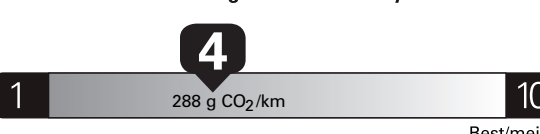

Carbon Dioxide Rating / Indice de dioxyde de carbone