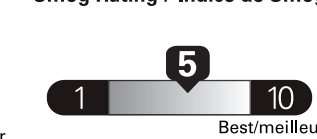

Smog Rating / Indice de Smog