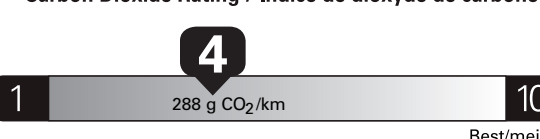

Carbon Dioxide Rating / Indice de dioxyde de carbone

Tailpipe emissions only / Émissions du tuyau d'échappement seulement