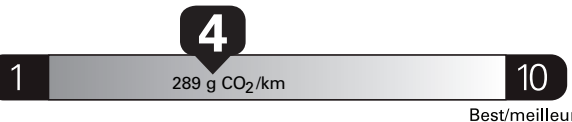

Carbon Dioxide Rating / Indice de dioxyde de carbone

Tailpipe emissions only / Émissions du tuyau d'échappement seulement