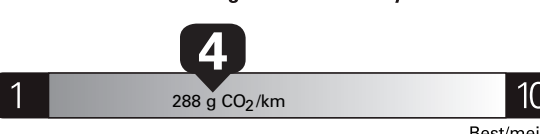

Carbon Dioxide Rating / Indice de dioxyde de carbone

Tailpipe emissions only / Émissions du tuyau d'échappement seulement